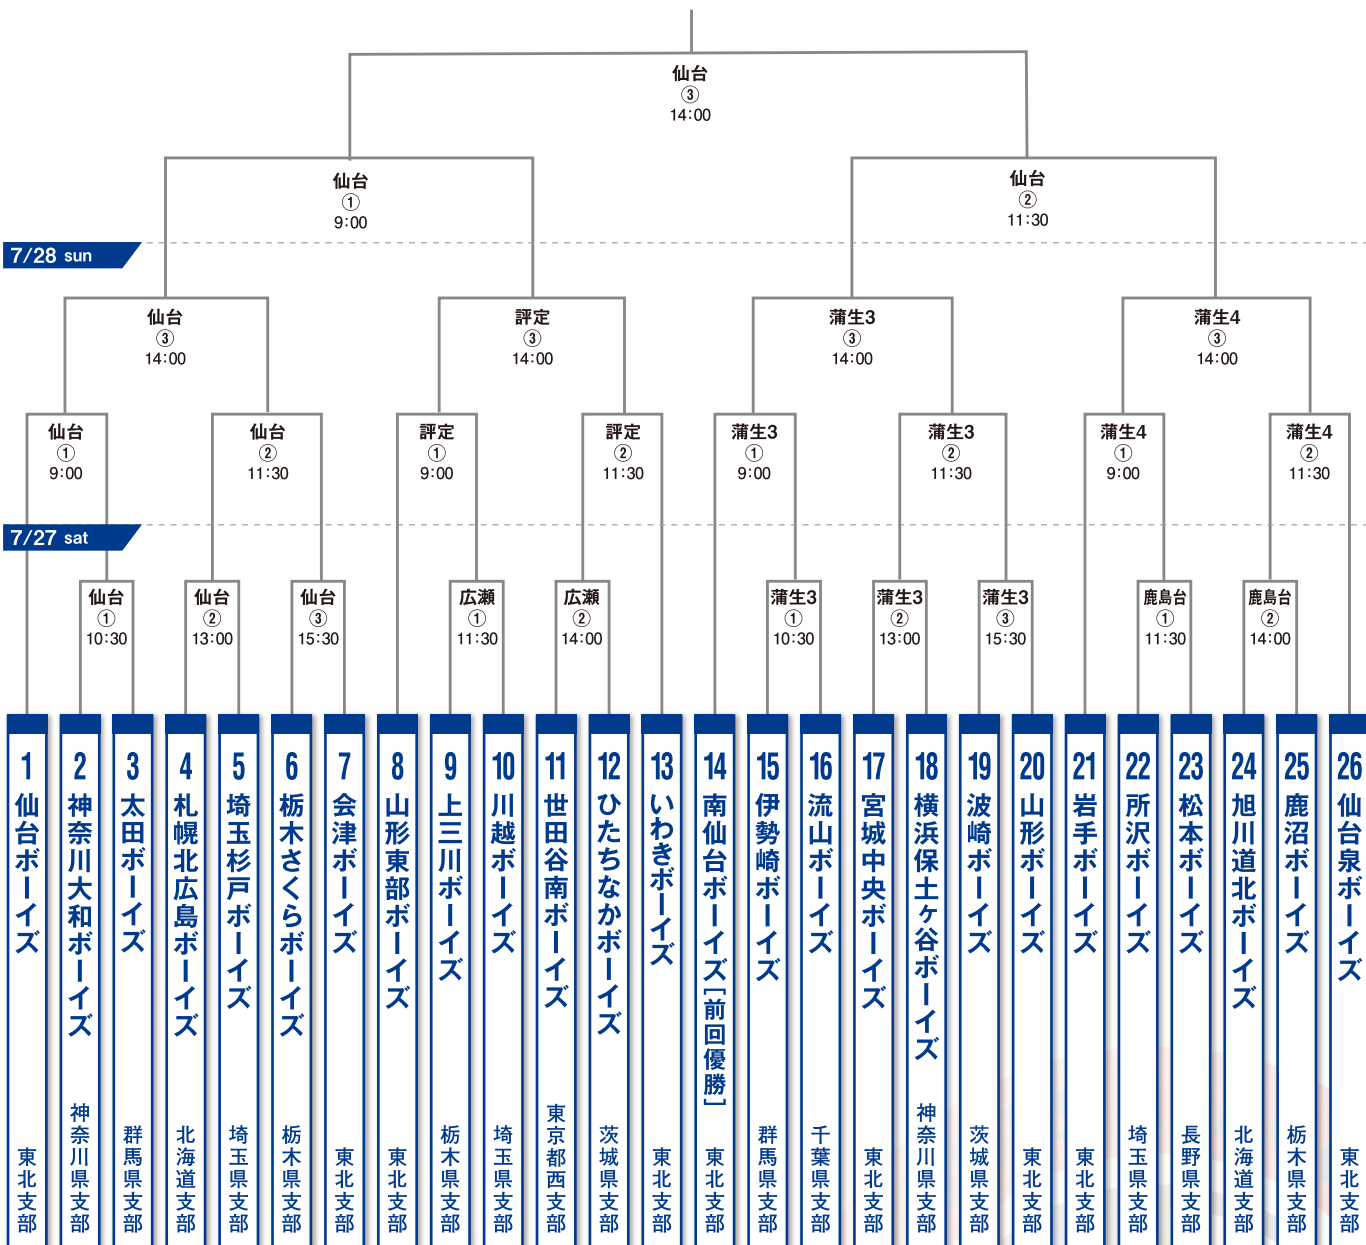

第17回 日本少年野球 東北大会

7/29 mon

7/28 sun

7/27 sat

※番号が若い方が一塁側 ※東北支部チームは、各球場主管

■ 使用球場一覧

仙台市民球場

宮城県仙台市宮城野区新田東4-1-1

宮城広瀬球場

宮城県仙台市青葉区上愛子字松原39-1

鹿島台中央球場

宮城県大崎市鹿島台木間塚小谷地371-3

評定河原球場

宮城県仙台市青葉区花壇1-1

蒲生海浜緑地公園野球場 第3・4

宮城県仙台市宮城野区蒲生字八郎兵卫谷地